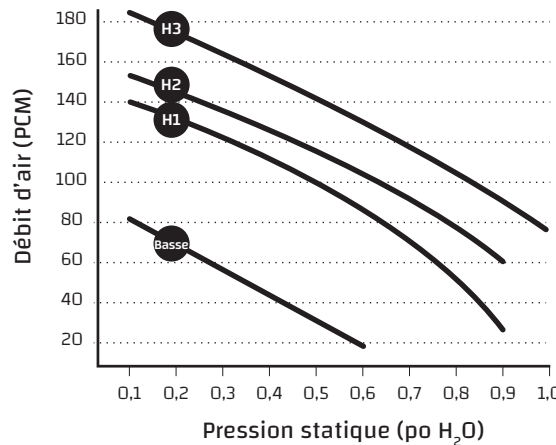

CARACTÉRISTIQUES ÉLECTRIQUES	
VAC @ 60 Hz	115
Watts /Vitesse lente	48
Watts /Vitesse rapide	74
Intensité nominale (A)	1,25

Efficacité sensible apparente (ASE) @ 64 PCM (30 L/s)	32°F (0°C)	73%
Efficacité de récupération sensible (SRE) @ 64 PCM (30 L/s)	32°F (0°C)	65%
Efficacité de récupération sensible (SRE) @ 71 PCM (33 L/s)	-13°F (-25°C)	60%