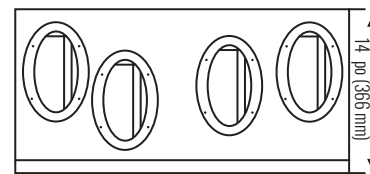

DIMENSIONS