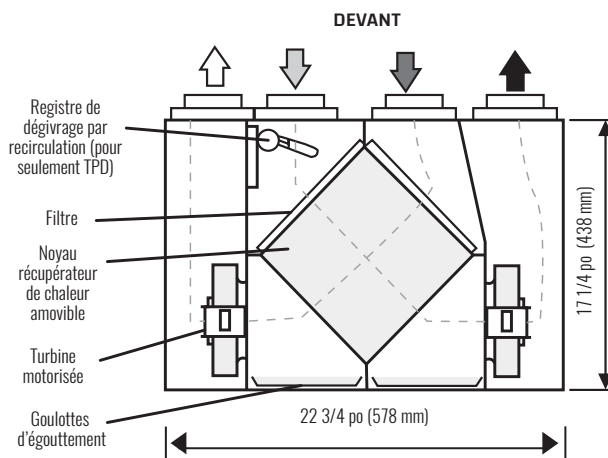

DIMENSIONS

- Air vicié vers l'e
- Air frais de l'ext
- Air vicié de l'int
- Air frais vers l'ir

Date : _____ Entrepreneur : _____

No projet : _____ Fournisseur : _____

Projet : _____ Qté : _____ Soumission # : _____

Ingénieur : _____ Soumis par : _____

Commande : _____ Minuterie : _____ Qté : _____

GARANTIE
Les appareils bénéficient d'une garantie à vie sur le noyau du VRC et d'une garantie de cinq (5) ans pour les pièces de rechange.

Tous nos appareils sont conformes aux normes CSA et UL

www.lifebreath.com